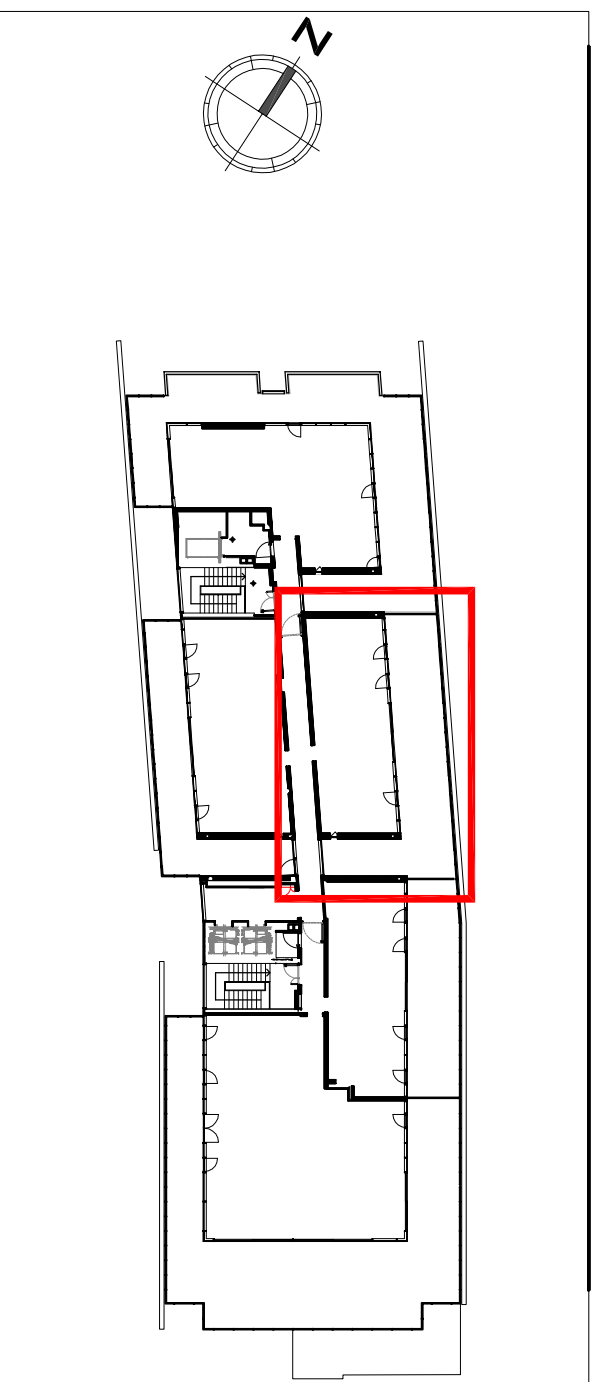

SUITE TRE PORTI

VESTIBULE	2,90 m ²
STORAGE	1,79 m ²
KITCHEN/DINING/LIVING	22,99 m ²
BEDROOM 2	12,96 m ²
BATH 2	4,89 m ²
MASTER BEDROOM	16,23 m ²
MASTER BATH & TOILET	5,86 m ²

TOTAL net living area **67,62 m²**

TERRACE net area **72,89 m²**

RESIDENCES JESOLO

7° floor No.1704